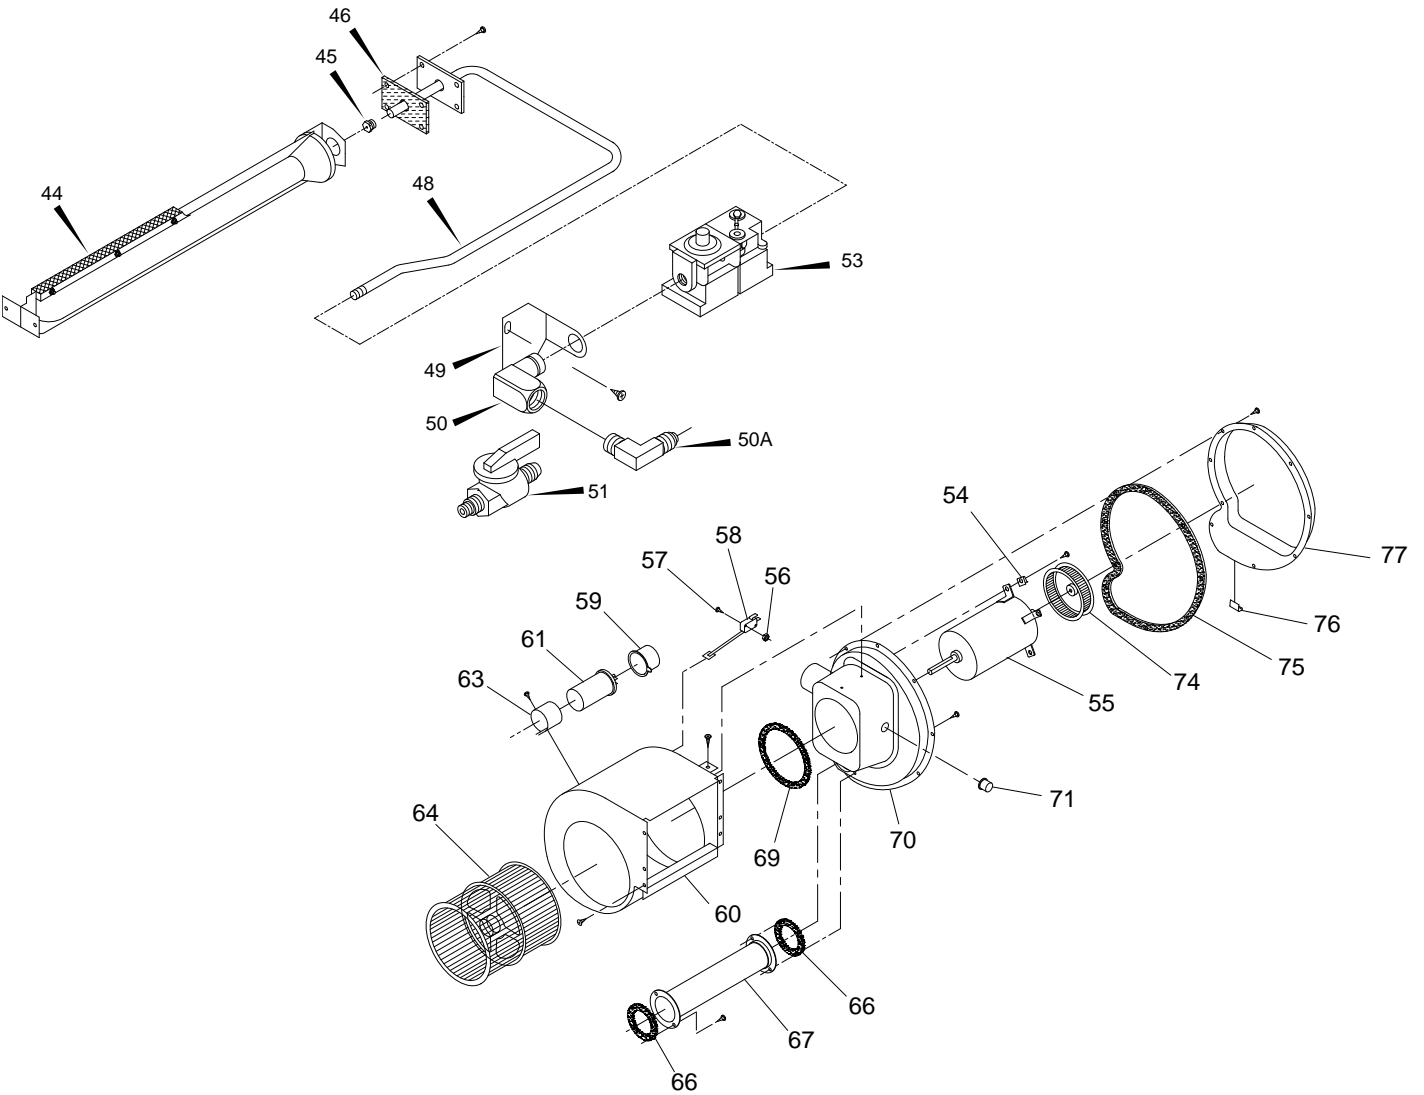

1. Numéro de pièce (Non Point n°)
2. Description de la pièce
3. Numéro de modèle et de série de votre Chauffe
4. Nombre de pièces nécessaires

ITEM NO.	DESCRIPTION (English / French)	PART NUMBER
1	Cabinet Assembly / Caisse de l'appareil	101881
2	Fastener, Tinnerman (2 Required) / Fixation Tinnerman (2)	121662
3	Gasket, Bottom Duct Adaptor (Required Only if Bottom Ducting is used) / Joint, adaptateur du conduit du fond (nécessaire seulement si un conduit est connecté par le fond.)	062164
4	Cabinet Front / Avant de la caisse	101878
6	Duct Collar (4 Required) / Colletette de conduit (4)	050715
7	Thermostat / Thermostat	161154
9	Cover, Junction Box / Couverture boîte de dérivation	090544
10	Bushing, Snap / Opercule	230218
11	Transformer / Transformateur	520944
13	Combustion Chamber Assembly / Chambre de combustion	021166BK
15	Gasket, Electrode / Joint - électrode	071076
16	Electrode / Electrode	230956
19	Burner Access Door / Plaque De Fermeture - acces au brûleur	030764
20	Gasket, Burner Access Door / Joint - accès au brûleur	071076
22	Limit Switch / Contacteur-détection de limite de température	230825
24	Bushing, Universal / Opercule de fermeture	070362
26	Splicer / Broches de connexion	230714
28	Bracket, Power Supply / Bride - alimentation électrique	063248
32	Module Board / Module électronique	520947
34	Insulator, Module Board / Isolant - module électronique	070538
35	Bushing, Snap / Opercule	230218
36	Panel, Module Board / Panneau, module électronique	090301
39	Intake Tube Assembly / Tube d'admission d'air	052041
40	Vent Cap and Exhaust Tube Assembly / Ensemble bouche admission d'air/ bouche d'évacuation	260560
44	Burner Assembly / Brûleur	010702
45	Orifice (LP Gas Only) / Gicleur - Gaz Propane	180216
45	Orifice (Natural Gas Only) / Gicleur - Gaz Naturel	180259