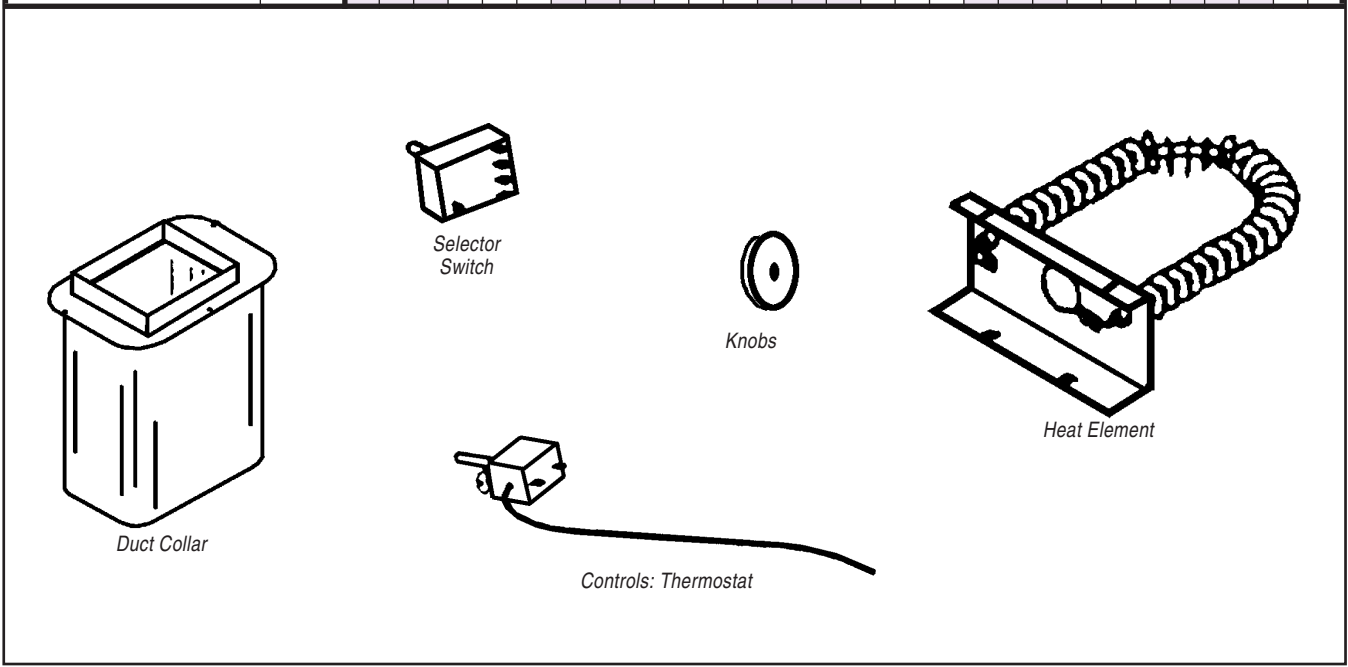

PARTS DESCRIPTION	ORDER #	CEILING ASSEMBLY NUMBERS																																	
		6727D714	6727E714	6759A714	6759A716	6759B714	6759B716	6759D714	6759D716	6770D716	6770D718	6798A714	6798A716	6799A714	6799A716	7330-713	7330-714	7330B715	7330B716	7430B716	7430C716	7530-716	8330-713	8330-714	8330-715	8330-716	8330-7322	8330-733	8370-715	8430-715					
CEILING SHROUDS:																																			
Ceiling Shroud W/Louvers, Filter (Ivory) With Decals (S/O 6727-3511)	S/O	•	•																																
Ceiling Shroud W/Louvers & Filters (Ivory) No Decals	NLA			•	•	•	•	•	•	•	•	•	•	•	•	•	•	•	•	•	•	•													
Ceiling Shroud W/Louvers & Filters (White) No Decals (S/O 6769-5051)	S/O														•		•					•			•							•	•		
DECALS:																																			
Decal Selector Switch (Cool) (S/O 6759C3431)	S/O			•		•		•							•		•						•		•										
Decal Selector Switch (Cool) (S/O 6798A3421)	S/O										•																								
Decal Selector Switch (Cool) (S/O 6799A3431)	S/O												•																						
Decal Selector Switch (Heat/Cool) (S/O 6798A3431)	S/O											•																							
Decal Selector Switch (Heat/Cool) (S/O 6799A3461)	S/O													•																					
Decal Selector Switch (Heat/Cool) (S/O 6713-3481)	S/O																			•	•														
Decal Selector Switch (Heat/Cool) (S/O 7530-3481)	S/O																					•													
Decal Thermostat (Cool) (S/O 6799A3441)	S/O			•		•		•						•		•							•		•										
Decal Thermostat (Cool) (S/O 6798A3441)	S/O											•																							
Decal Thermostat (Heat/Cool) (S/O 6770B3481)	S/O											•	•							•	•														
Decal Thermostat (Heat/Cool) (S/O 6798A3471)	S/O												•																						
DUCT COLLAR: Fabric Duct Collar	60952														•	•	•	•	•	•	•	•	•	•	•	•	•					•	•		
PARTS PACKAGE: Small Parts Pkg (includes Bolts, Washers, etc)	NLA																																	•	•
Single Patrs Pkg (5/16 x 6-3/4 Bolts, Knobs and Wire Nuts) (S/O 8330-5991)	S/O																									•	•	•	•					•	•